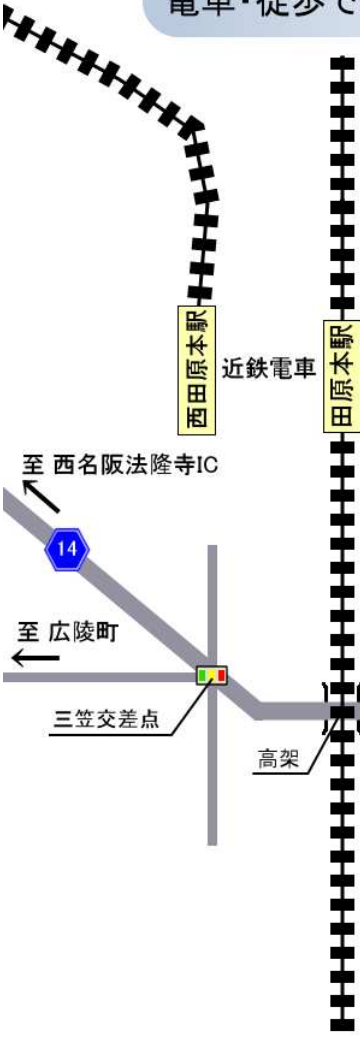

日産工業 周辺地図

千代工場へは
車で郡山ICから約15分
電車・徒歩で田原本駅から約10分

・千代工場駐車場
(西側1~22)
御来社の際は1番を
御利用下さい
(工場までは徒歩2分)

・千代工場
奈良県磯城郡
田原本町千代372
TEL/0744-33-1155
FAX/0744-33-1156

至 奈良・京都
至 西名阪郡山IC